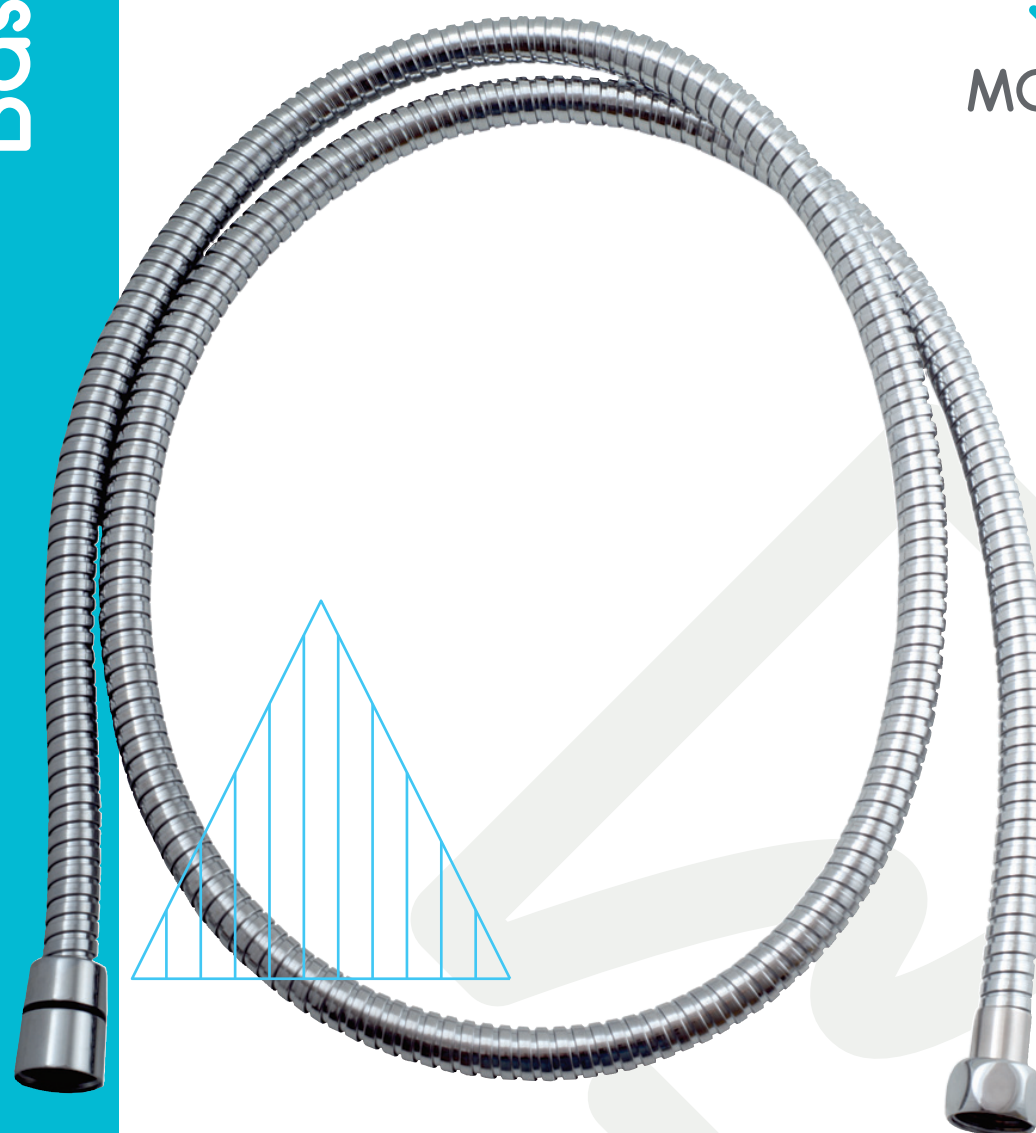

275-0041-07

HU
BASIC zuhany gégecső
• 1500 mm

EN
BASIC shower hose
• 1500 mm

RO
Furtun duș flexibil **BASIC**
• 1500 mm

RU
БЭЗИК шланг душевой
• 1500 мм

Teljesítménynyilatkozat elérhető:
www.mofem.hu/minosegi-tanusitvanyok

Gyártó / Produced by /
Producător / Производитель
STROHM MOFÉM Zrt.
9200 Mosonmagyaróvár, Terv u. 92.
www.mofem.hu

Basic

Basic

1500 mm

275-0041-07

275-0041-07

- HU**
BASIC zuhany gégecső
• 1500 mm
- EN**
BASIC shower hose
• 1500 mm
- RO**
Furtun duș flexibil **BASIC**
• 1500 mm
- RU**
БЭЗИК шланг душевой
• 1500 мм